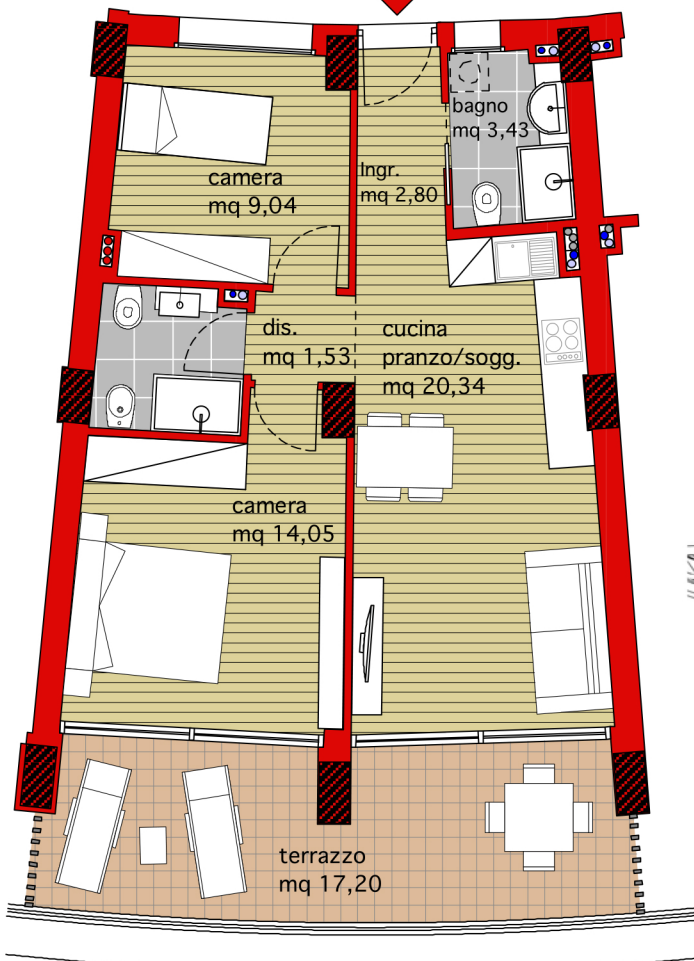

Bbis

Piano 2°-3°

Tipologia:
APPARTAMENTO "B"
Piano 2-3
Ipotesi di arredo

SUPERFICI LORDE:
App. = 64,25 mq
Terrazzi = 18,85 mq