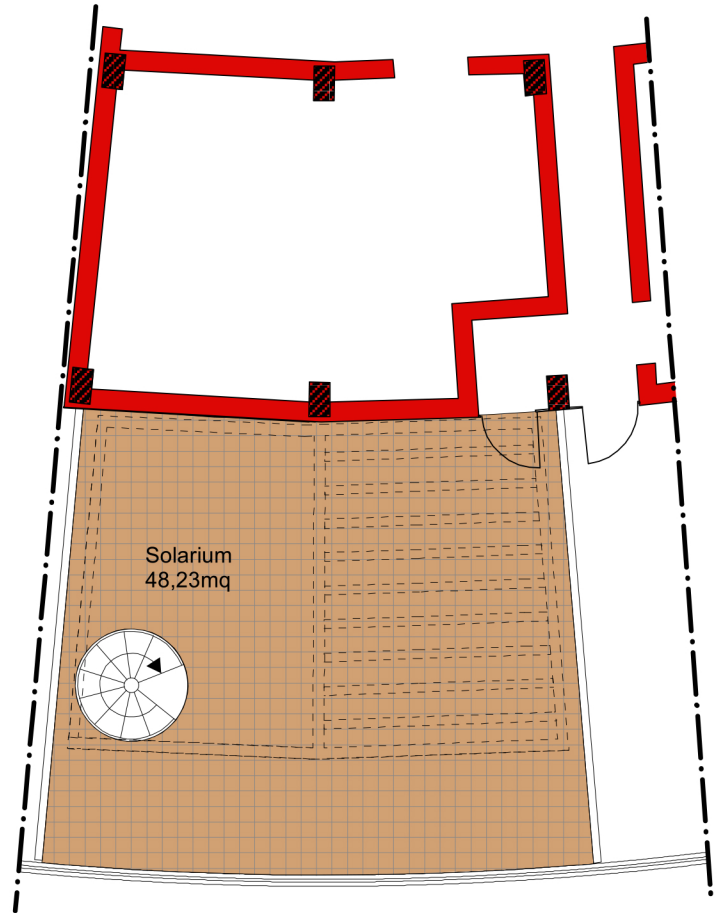

Piano 6°

Piano 7°

Tipologia:
APPARTAMENTO "D"

Piano 6-7

Ipotesi di arredo

SUPERFICI LORDE:

App. = 61,26

Mq Terrazzi = 22,35

Mq Solarium = 50,43