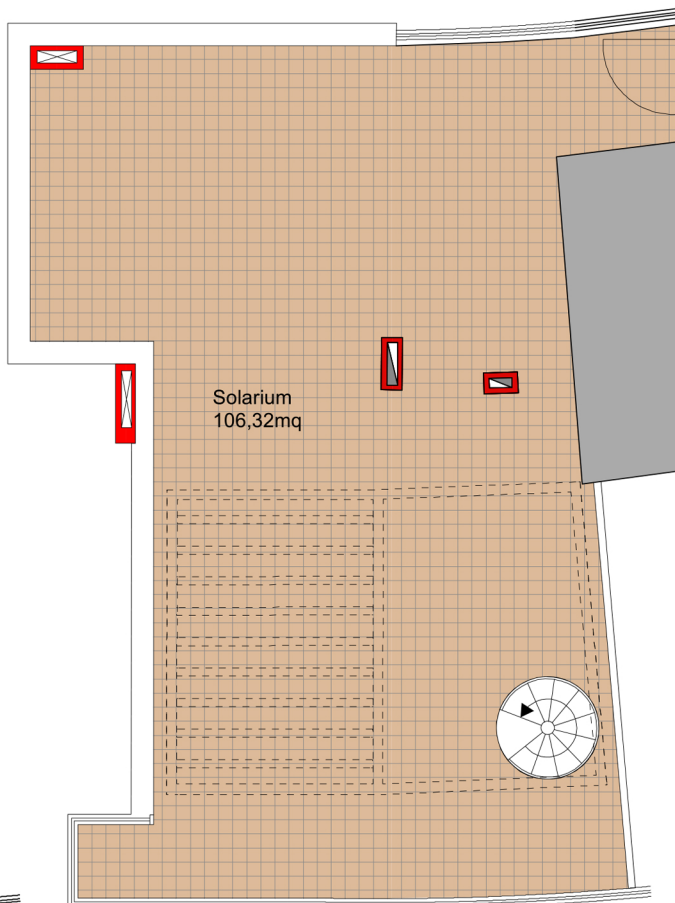

Piano 6°

Piano 7°

Tipologia:
APPARTAMENTO "E"

Piano 6-7

Ipotesi di arredo

SUPERFICI LORDE:

App. = 84,48mq

Terrazzi = 23,27mq

Solarium = 114,20mq