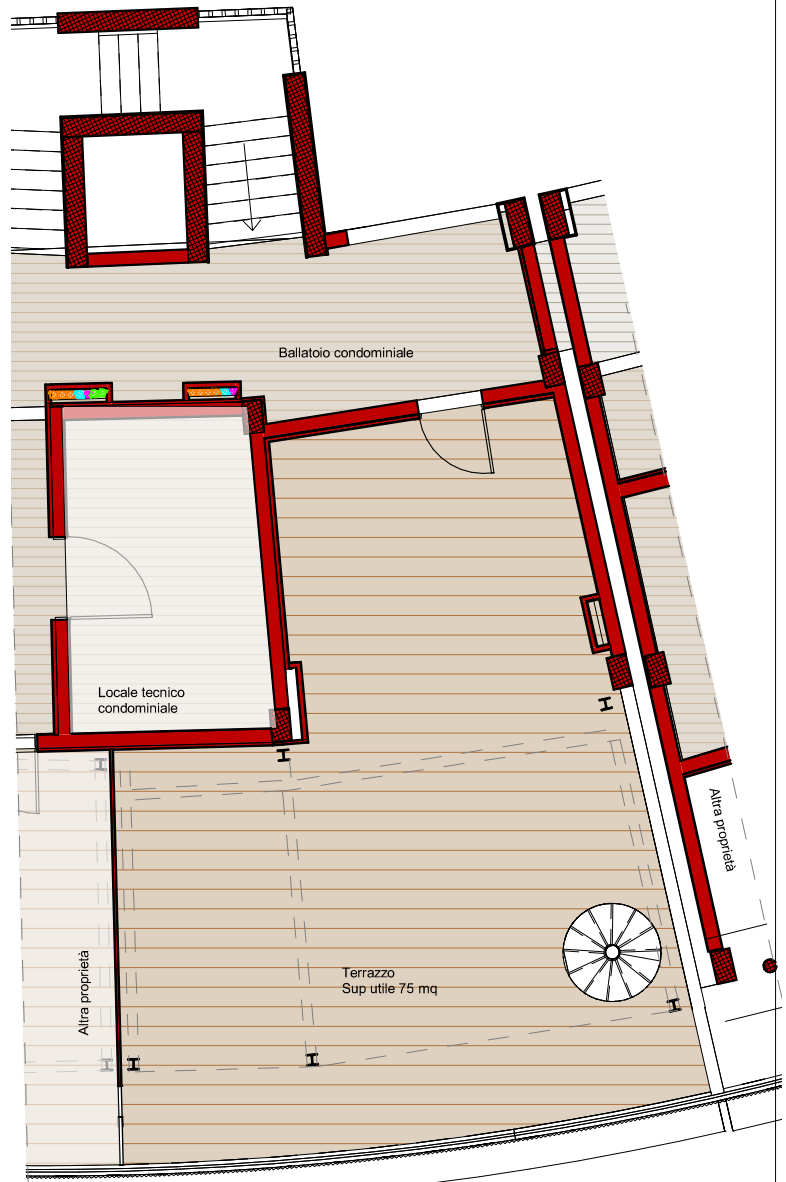

Piano 6°

Solarium

Tipologia :
APPARTAMENTO " C14 "
 Piano 6°- Solarium
 Ipotesi di arredo

Superfici Lorde :
 App. = **69,54 mq**
 Terrazzi = **33,46 mq**
 Solarium = **77,06 mq**